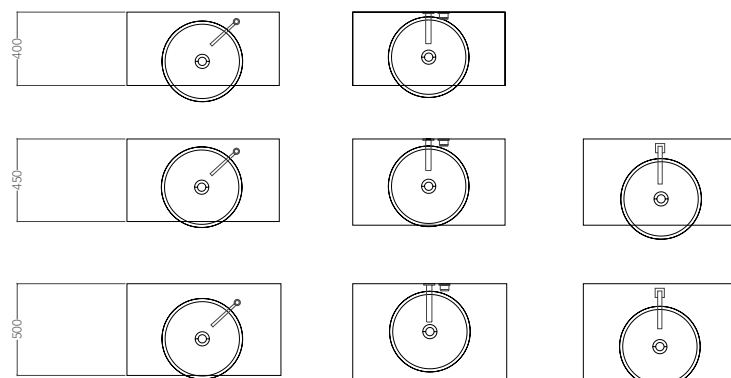

GRAFFITI44SB

white / gold

GRAFFITI44WG

DATI TECNICI TECHNICAL DATA

POSIZIONE RUBINETTERIA E LAVABO TAP AND SINK POSITIONING

FORO SUL PIANO DI APPOGGIO HOLE ON THE TOP

MATERIALE
MATERIAL

Il progetto Atelier nasce dalla ricerca stilistica che una nostra equipe interna realizza, rivolgendo lo sguardo al mondo della moda. I colori e le texture che vengono rappresentati nel programma sono la sintesi delle nuove tendenze.