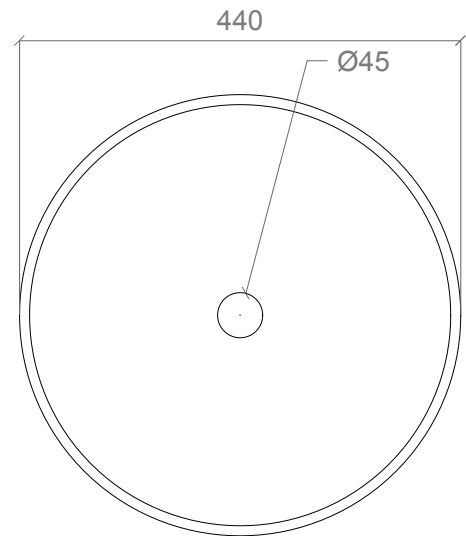

GRAFFITI44SB

white / gold

GRAFFITI44WG

DATI TECNICI TECHNICAL DATA

POSIZIONE RUBINETTERIA E LAVABO TAP AND SINK POSITIONING

FORO SUL PIANO DI APPOGGIO HOLE ON THE TOP

MATERIALE
MATERIAL

Il progetto Atelier nasce dalla ricerca stilistica che una nostra equipe interna realizza, rivolgendo lo sguardo al mondo della moda. I colori e le texture che vengono rappresentati nel programma sono la sintesi delle nuove tendenze.