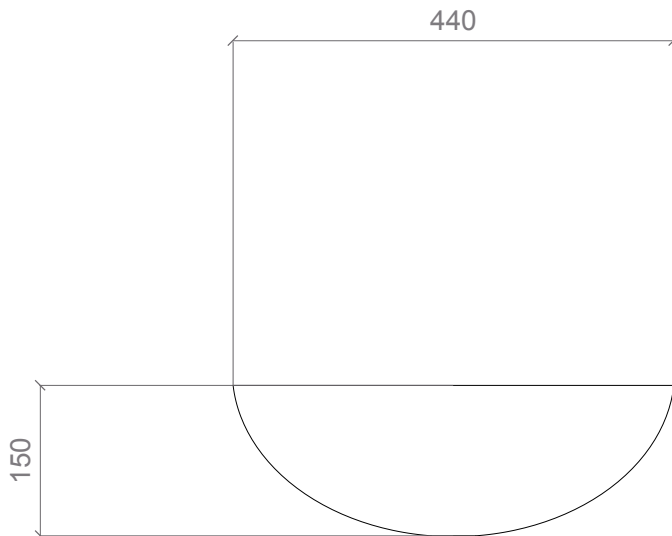

GRAFFITI44SB

white / gold

GRAFFITI44WG

DATI TECNICI TECHNICAL DATA

POSIZIONE RUBINETTERIA E LAVABO TAP AND SINK POSITIONING

FORO SUL PIANO DI APPOGGIO HOLE ON THE TOP

MATERIALE
MATERIAL

Il progetto Atelier nasce dalla ricerca stilistica che una nostra equipe interna realizza, rivolgendo lo sguardo al mondo della moda. I colori e le texture che vengono rappresentati nel programma sono la sintesi delle nuove tendenze.