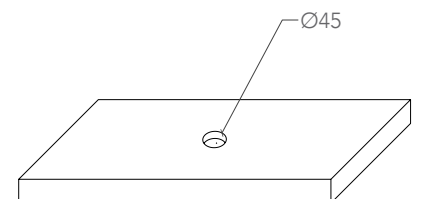

GRAFFITI44SB

white / gold

GRAFFITI44WG

DATI TECNICI TECHNICAL DATA

POSIZIONE RUBINETTERIA E LAVABO TAP AND SINK POSITIONING

FORO SUL PIANO DI APPOGGIO HOLE ON THE TOP

MATERIALE
MATERIAL

Il progetto Atelier nasce dalla ricerca stilistica che una nostra equipe interna realizza, rivolgendo lo sguardo al mondo della moda. I colori e le texture che vengono rappresentati nel programma sono la sintesi delle nuove tendenze.