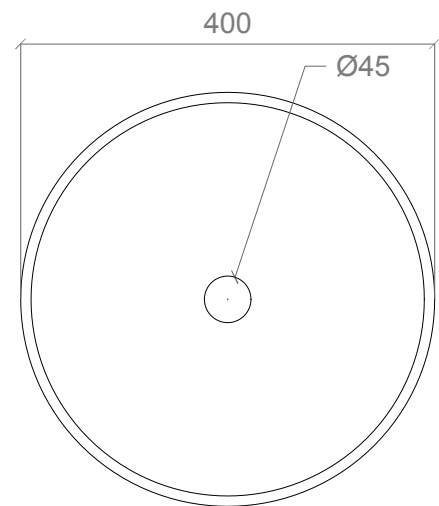

GRAFFITI40SB

white / gold

GRAFFITI40WG

DATI TECNICI TECHNICAL DATA

POSIZIONE RUBINETTERIA E LAVABO TAP AND SINK POSITIONING

FORO SUL PIANO DI APPOGGIO HOLE ON THE TOP

MATERIALE
MATERIAL

Il progetto Atelier nasce dalla ricerca stilistica che una nostra equipe interna realizza, rivolgendo lo sguardo al mondo della moda. I colori e le texture che vengono rappresentati nel programma sono la sintesi delle nuove tendenze.