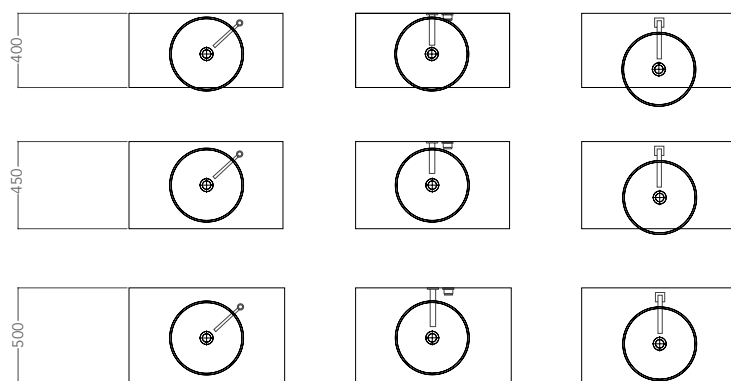

GRAFFITI40SB

white / gold

GRAFFITI40WG

DATI TECNICI TECHNICAL DATA

POSIZIONE RUBINETTERIA E LAVABO TAP AND SINK POSITIONING

FORO SUL PIANO DI APPOGGIO HOLE ON THE TOP

MATERIALE
MATERIAL

Il progetto Atelier nasce dalla ricerca stilistica che una nostra equipe interna realizza, rivolgendo lo sguardo al mondo della moda. I colori e le texture che vengono rappresentati nel programma sono la sintesi delle nuove tendenze.