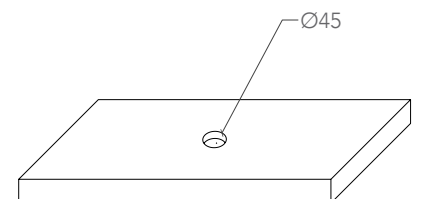

GRAFFITI40SB

white / gold

GRAFFITI40WG

DATI TECNICI TECHNICAL DATA

POSIZIONE RUBINETTERIA E LAVABO TAP AND SINK POSITIONING

FORO SUL PIANO DI APPOGGIO HOLE ON THE TOP

MATERIALE
MATERIAL

Il progetto Atelier nasce dalla ricerca stilistica che una nostra equipe interna realizza, rivolgendo lo sguardo al mondo della moda. I colori e le texture che vengono rappresentati nel programma sono la sintesi delle nuove tendenze.