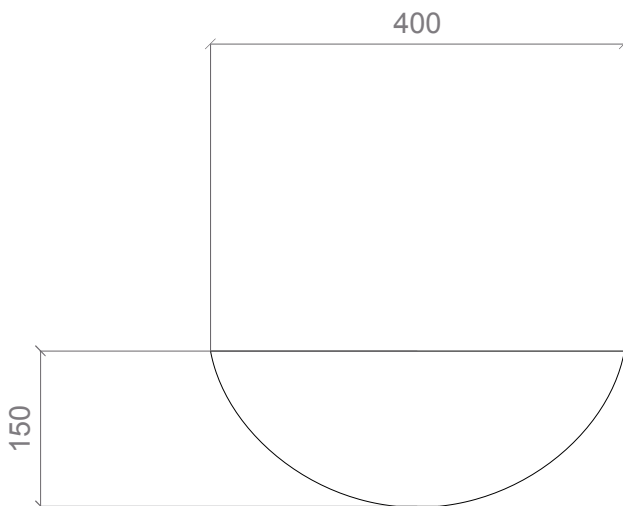

GRAFFITI40SB

white / gold

GRAFFITI40WG

DATI TECNICI TECHNICAL DATA

POSIZIONE RUBINETTERIA E LAVABO TAP AND SINK POSITIONING

FORO SUL PIANO DI APPOGGIO HOLE ON THE TOP

MATERIALE
MATERIAL

Il progetto Atelier nasce dalla ricerca stilistica che una nostra equipe interna realizza, rivolgendo lo sguardo al mondo della moda. I colori e le texture che vengono rappresentati nel programma sono la sintesi delle nuove tendenze.