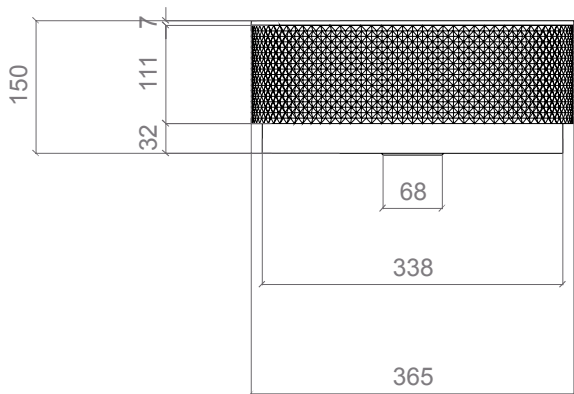

Materiale: Cristallo DE' MEDICI

Troppo pieno: No

Peso lavabo: kg ±5,45

Article: Royal Absolute

Category: Countertop washbasin

Material: Cristallo DE' MEDICI

Overflow: No

Washbasin weight: kg ±5,45

ROYALBASPO30DI

white gloss / bronze

ROYALBASWBZ

white gloss / gold

ROYALBASWGDH

DATI TECNICI TECHNICAL DATA

Prodotto artigianale, misure soggette a piccole variazioni.
Handcrafted product, dimensions subject to small variations.