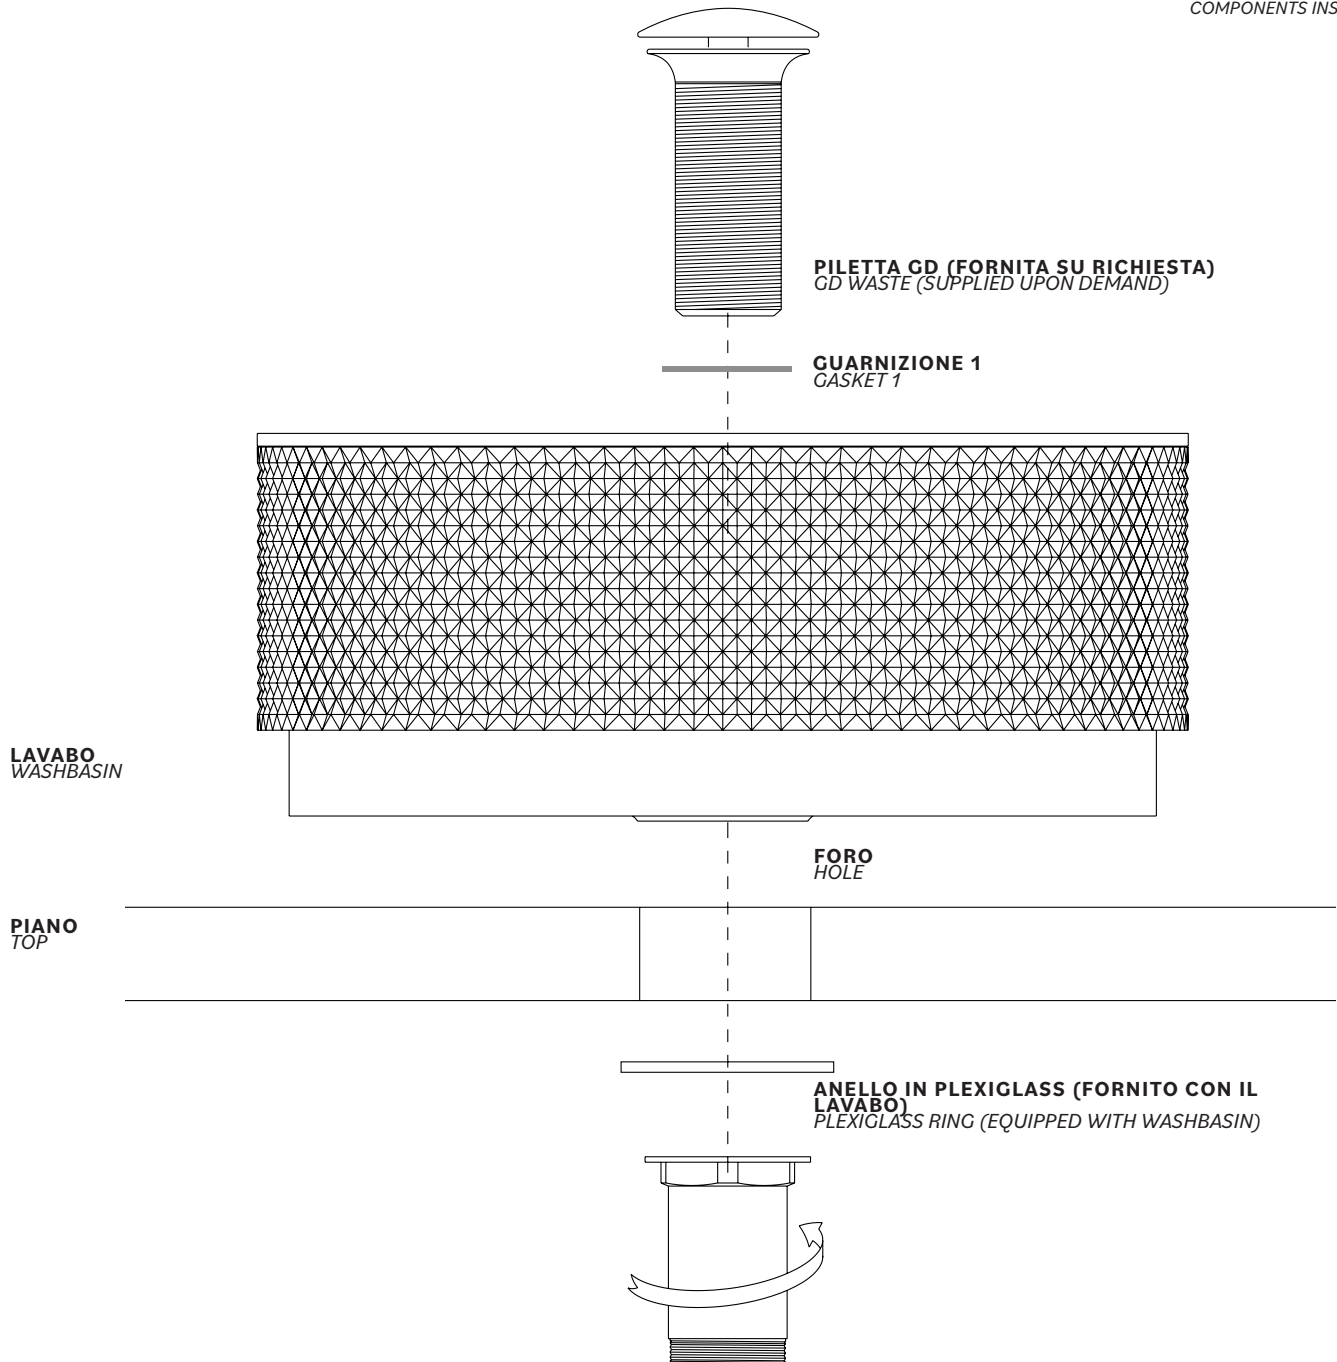

Materiale: Cristallo DE' MEDICI

Troppo pieno: No

Peso lavabo: kg ±5,45

Article: Royal Absolute

Category: Countertop washbasin

Material: Cristallo DE' MEDICI

Overflow: No

Washbasin weight: kg ±5,45

ROYALBASPO30DI

white gloss / bronze

ROYALBASWBZ

white gloss / gold

ROYALBASWGDH

DATI TECNICI TECHNICAL DATA

Prodotto artigianale, misure soggette a piccole variazioni.
Handcrafted product, dimensions subject to small variations.

POSIZIONE RUBINETTERIA E LAVABO TAP AND SINK POSITIONING

FORO SUL PIANO DI APPOGGIO HOLE ON THE TOP

INSTALLAZIONE COMPONENTI
COMPONENTS INSTALLATION

MATERIALE
MATERIAL

La collezione creata con Cristallo DE' MEDICI genera prodotti raffinatissimi, soffiati a bocca e molati a pietra con abilità dai nostri maestri secondo le più antiche e nobili arti vetrarie. Nessuna macchina, nessuna tecnologia, ma solo prodotti d'arte, classici, contemporanei e futuristici.