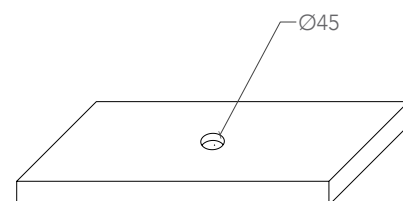

FORO SUL PIANO DI APPOGGIO HOLE ON THE TOP