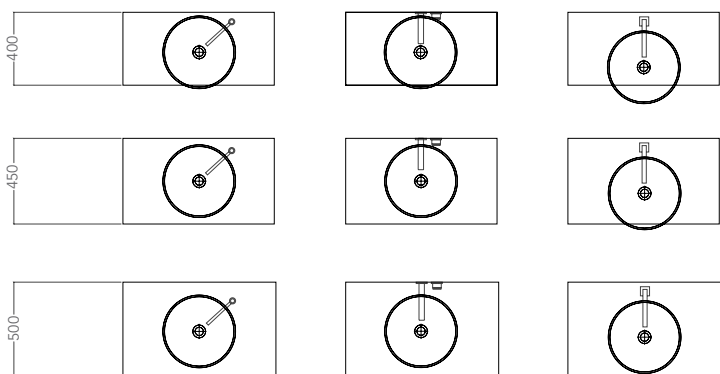

POSIZIONE RUBINETTERIA E LAVABO TAP AND SINK POSITIONING