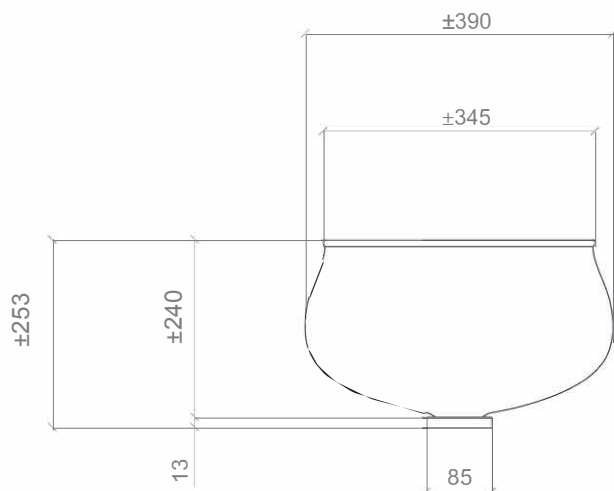

Articolo: Ottico Murano Lux **Article:** *Ottico Murano Lux*
Tipologia: Lavabo sopra piano **Category:** *Countertop washbasin*
Materiale: Murano Glass[®] **Material:** *Murano Glass[®]*
Troppo pieno: No **Overflow:** *No*
Peso lavabo: kg ±6,40 **Washbasin weight:** *kg ±6,40*

COLORI COLOURS

white gold / chrome
OTTICOWCF4

white gold / gold
OTTICOWCF3

DATI TECNICI TECHNICAL DATA

Prodotto artigianale, misure soggette a piccole variazioni.
Handcrafted product, dimensions subject to small variations.