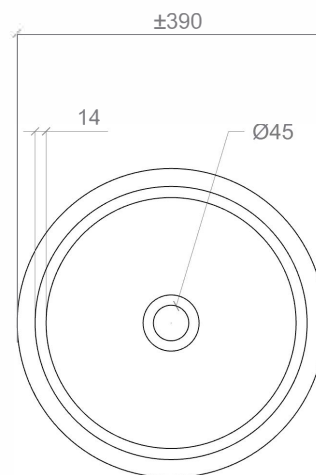

COLORI COLOURS

white gold / chrome
OTTICOWCF4

white gold / gold
OTTICOWCF3

DATI TECNICI TECHNICAL DATA

Prodotto artigianale, misure soggette a piccole variazioni.
Handcrafted product, dimensions subject to small variations.