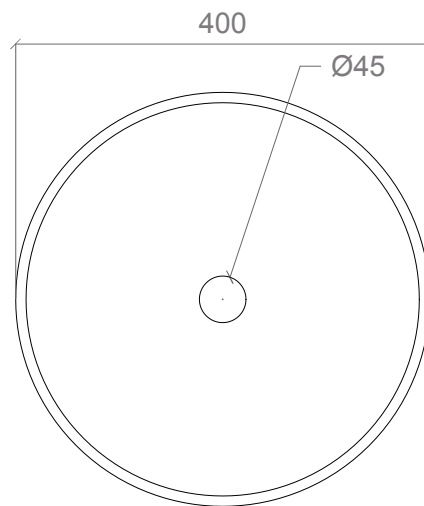

DATI TECNICI TECHNICAL DATA