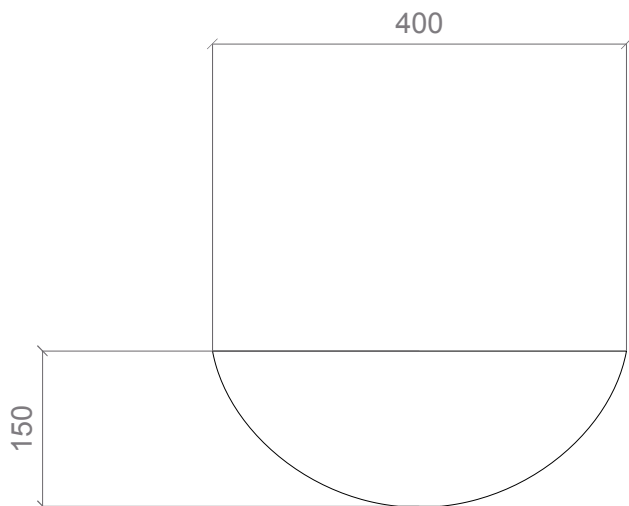

DATI TECNICI TECHNICAL DATA