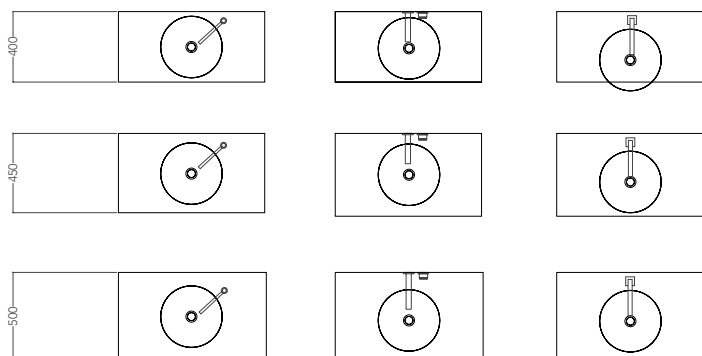

### DATI TECNICI

TECHNICAL DATA

Prodotto artigianale, misure soggette a piccole variazioni.  
*Handcrafted product, dimensions subject to small variations.*

### POSIZIONE RUBINETTERIA E LAVABO

TAP AND SINK POSITIONING