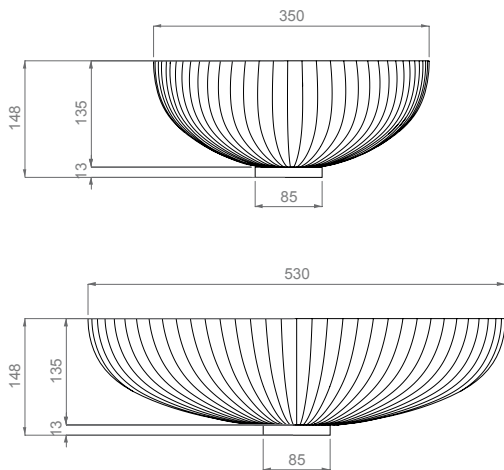

DATI TECNICI TECHNICAL DATA