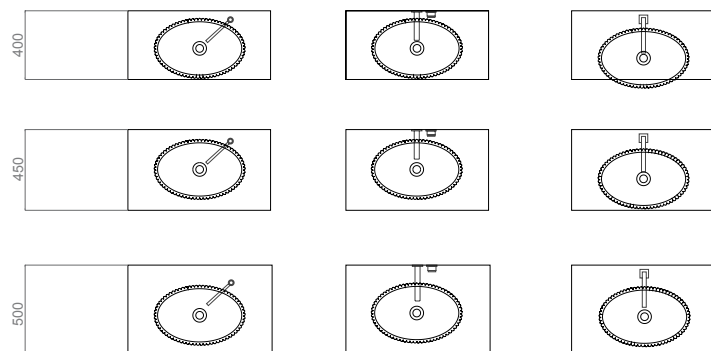

storm grey / chrome
PREMIUMT45F4

DATI TECNICI TECHNICAL DATA

POSIZIONE RUBINETTERIA E LAVABO TAP AND SINK POSITIONING

FORO SUL PIANO DI APPOGGIO HOLE ON THE TOP

MATERIALE
MATERIAL

La collezione creata con Cristallo DE' MEDICI genera prodotti raffinatissimi, soffiati a bocca e molati a pietra con abilità dai nostri maestri secondo le più antiche e nobili arti vetrarie. Nessuna macchina, nessuna tecnologia, ma solo prodotti d'arte, classici, contemporanei e futuristici.