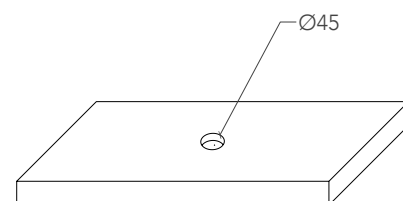

storm grey / chrome
PREMIUMT45F4

DATI TECNICI TECHNICAL DATA

POSIZIONE RUBINETTERIA E LAVABO TAP AND SINK POSITIONING

FORO SUL PIANO DI APPOGGIO HOLE ON THE TOP

MATERIALE
MATERIAL

La collezione creata con Cristallo DE' MEDICI genera prodotti raffinatissimi, soffiati a bocca e molati a pietra con abilità dai nostri maestri secondo le più antiche e nobili arti vetrarie. Nessuna macchina, nessuna tecnologia, ma solo prodotti d'arte, classici, contemporanei e futuristici.