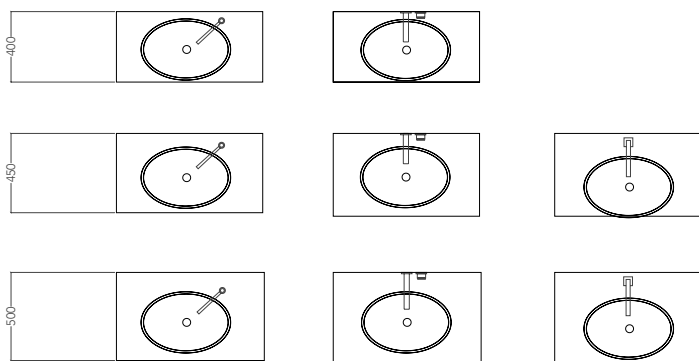

ICE OVAL

Lavabo da appoggio realizzato in cristallo 24%pb, molato interamente a mano. Fornito con piletta a scarico libero e base anello, già montati.

Countertop washbasin fashioned from crystal 24% lead content, hand-bevelled. Equipped with free flow waste and base ring, already assembled.

Articolo: Ice Oval

Article: Ice Oval

Tipologia: Lavabo sopraiano

Category: Countertop washbasin

Materiale: Cristallo DE' MEDICI

Material: Cristallo DE' MEDICI

Troppo pieno: No

Overflow: No

Peso lavabo: kg ±6,40

Washbasin weight: kg ±6,40

COLORI COLOURS

clear / chrome
ICEOVT01F4

clear / gold
ICEOVT01F3

DATI TECNICI TECHNICAL DATA

Prodotto artigianale, misure soggette a piccole variazioni.
Handcrafted product, dimensions subject to small variations.

POSIZIONE RUBINETTERIA E LAVABO TAP AND SINK POSITIONING

FORO SUL PIANO DI APPOGGIO HOLE ON THE TOP

MATERIALE
MATERIAL

La collezione creata con Cristallo DE' MEDICI genera prodotti raffinatissimi, soffiati a bocca e molati a pietra con abilità dai nostri maestri secondo le più antiche e nobili arti vetrarie. Nessuna macchina, nessuna tecnologia, ma solo prodotti d'arte, classici, contemporanei e futuristici.