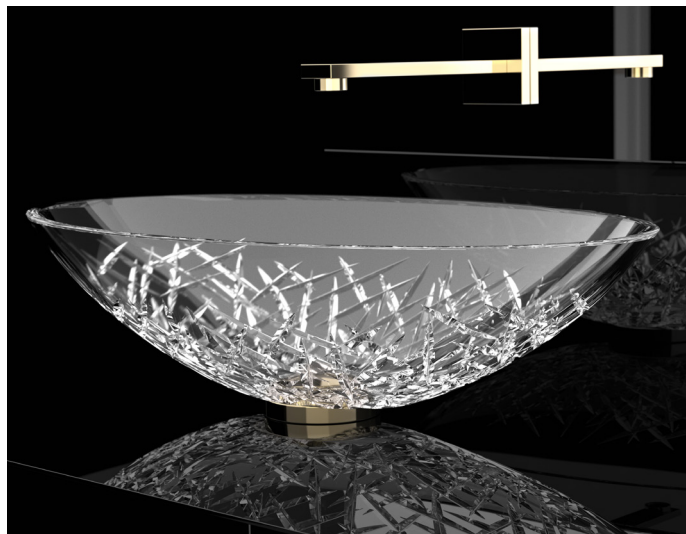

ICE OVAL

Lavabo da appoggio realizzato in cristallo 24%pb, molato interamente a mano. Fornito con piletta a scarico libero e base anello, già montati.

Countertop washbasin fashioned from crystal 24% lead content, hand-bevelled. Equipped with free flow waste and base ring, already assembled.

Articolo: Ice Oval

Article: Ice Oval

Tipologia: Lavabo sopraiano

Category: Countertop washbasin

Materiale: Cristallo DE' MEDICI

Material: Cristallo DE' MEDICI

Troppo pieno: No

Overflow: No

Peso lavabo: kg ±6,40

Washbasin weight: kg ±6,40

COLORI COLOURS

clear / chrome
ICEOVT01F4

clear / gold
ICEOVT01F3

DATI TECNICI TECHNICAL DATA

Prodotto artigianale, misure soggette a piccole variazioni.
Handcrafted product, dimensions subject to small variations.

POSIZIONE RUBINETTERIA E LAVABO TAP AND SINK POSITIONING

FORO SUL PIANO DI APPOGGIO HOLE ON THE TOP

MATERIALE
MATERIAL

La collezione creata con Cristallo DE' MEDICI genera prodotti raffinatissimi, soffiati a bocca e molati a pietra con abilità dai nostri maestri secondo le più antiche e nobili arti vetrarie. Nessuna macchina, nessuna tecnologia, ma solo prodotti d'arte, classici, contemporanei e futuristici.