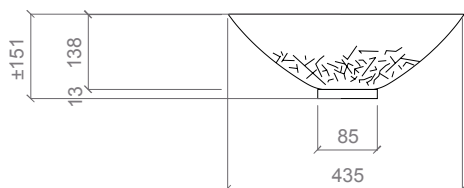

ICEOVSMST30F4

black / gold

ICEOVSMST30F3

DATI TECNICI TECHNICAL DATA

Prodotto artigianale, misure soggette a piccole variazioni.
Handcrafted product, dimensions subject to small variations.

POSIZIONE RUBINETTERIA E LAVABO TAP AND SINK POSITIONING