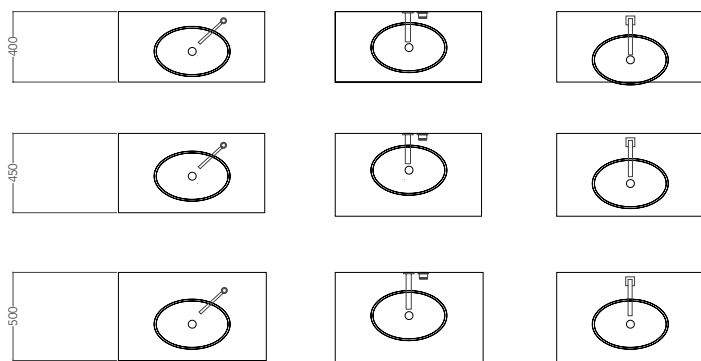

ICEOVSMST30F4

black / gold

ICEOVSMST30F3

DATI TECNICI TECHNICAL DATA

Prodotto artigianale, misure soggette a piccole variazioni.
Handcrafted product, dimensions subject to small variations.

POSIZIONE RUBINETTERIA E LAVABO TAP AND SINK POSITIONING