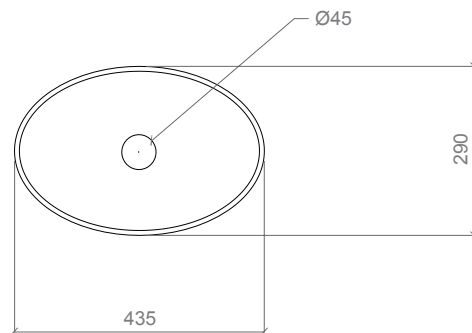

ICEOVSMST30F4

black / gold

ICEOVSMST30F3

DATI TECNICI TECHNICAL DATA

Prodotto artigianale, misure soggette a piccole variazioni.
Handcrafted product, dimensions subject to small variations.

POSIZIONE RUBINETTERIA E LAVABO TAP AND SINK POSITIONING