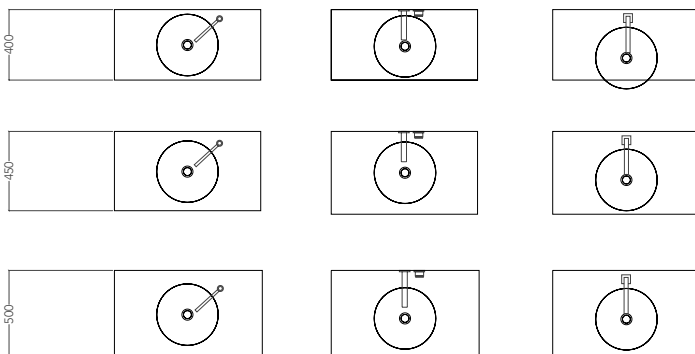

**Articolo:** Ice Round      **Article:** Ice Round  
**Tipologia:** Lavabo sopra piano      **Category:** Countertop washbasin  
**Materiale:** Cristallo DE' MEDICI      **Material:** Cristallo DE' MEDICI  
**Troppo pieno:** No      **Overflow:** No  
**Peso lavabo:** kg ±7,50      **Washbasin weight:** kg ±7,50

### DATI TECNICI TECHNICAL DATA

Prodotto artigianale, misure soggette a piccole variazioni.  
*Handcrafted product, dimensions subject to small variations.*

### POSIZIONE RUBINETTERIA E LAVABO TAP AND SINK POSITIONING