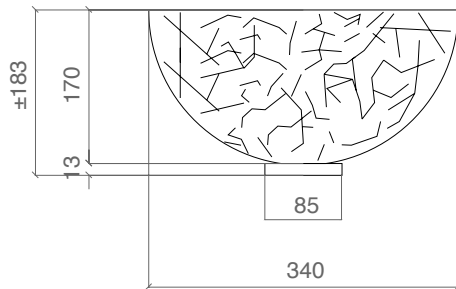

**Articolo:** Ice Round      **Article:** Ice Round  
**Tipologia:** Lavabo sopra piano      **Category:** Countertop washbasin  
**Materiale:** Cristallo DE' MEDICI      **Material:** Cristallo DE' MEDICI  
**Troppo pieno:** No      **Overflow:** No  
**Peso lavabo:** kg ±7,50      **Washbasin weight:** kg ±7,50

### DATI TECNICI TECHNICAL DATA

Prodotto artigianale, misure soggette a piccole variazioni.  
*Handcrafted product, dimensions subject to small variations.*