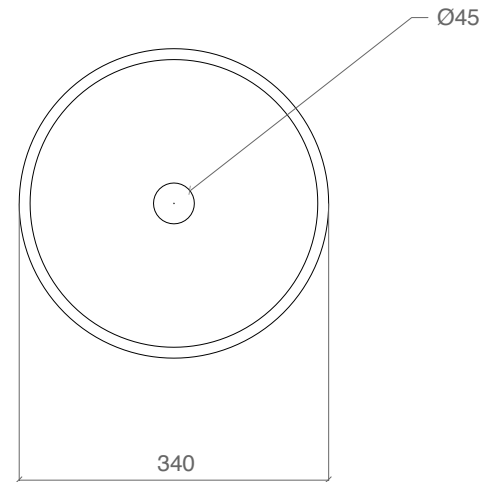

**Articolo:** Ice Round      **Article:** Ice Round  
**Tipologia:** Lavabo sopra piano      **Category:** Countertop washbasin  
**Materiale:** Cristallo DE' MEDICI      **Material:** Cristallo DE' MEDICI  
**Troppo pieno:** No      **Overflow:** No  
**Peso lavabo:** kg ±7,50      **Washbasin weight:** kg ±7,50

### DATI TECNICI TECHNICAL DATA

Prodotto artigianale, misure soggette a piccole variazioni.  
*Handcrafted product, dimensions subject to small variations.*