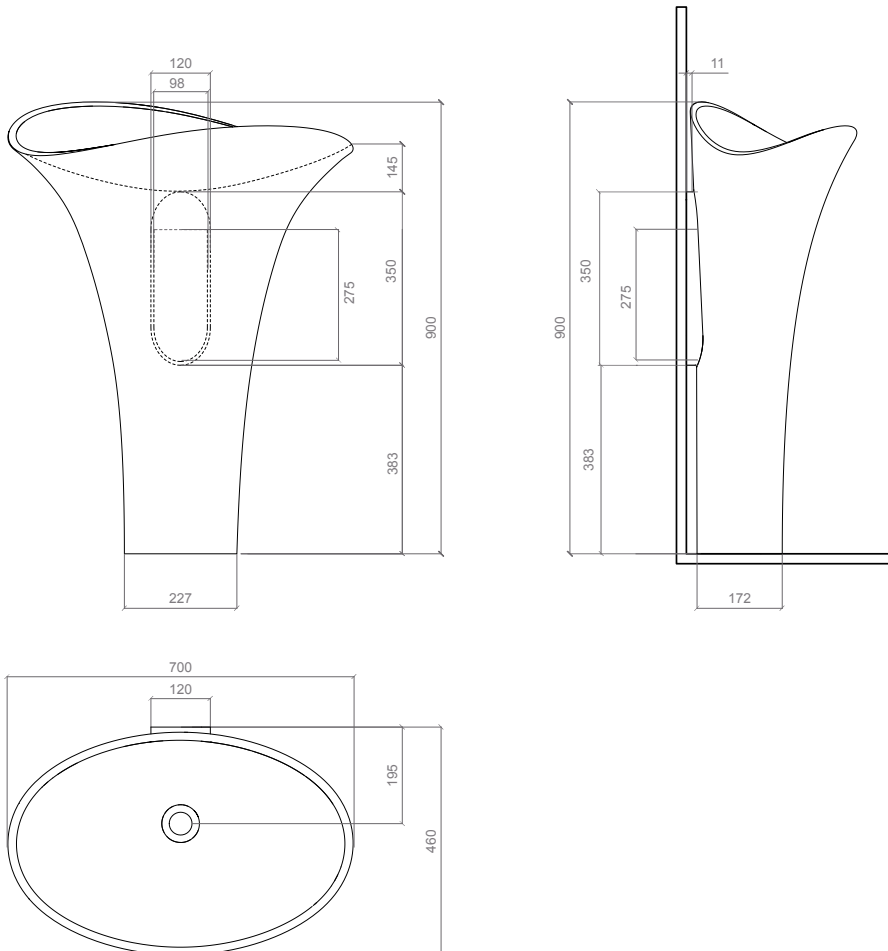

DATI TECNICI
TECHNICAL DATA