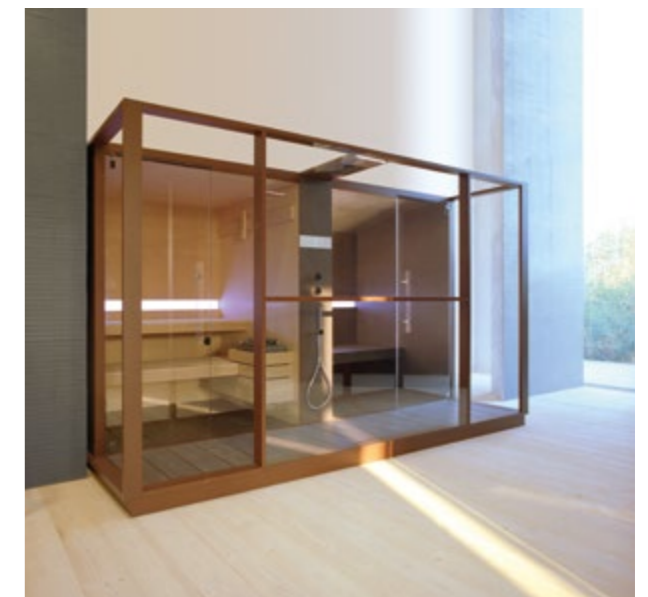

effe

PERFECT WELLNESS
BY EFFEGIBI

Logica Spa

/ sauna + hammam + shower /

Logica Spa

Design: ————— Talocci Design

Sauna e bagno turco in una soluzione unica, collegati da un elegante spazio doccia. Logica Spa contiene tutte le funzioni di una spa completa con un perfetto equilibrio tra funzionalità, estetica e tecnologia.

- › Tecnologia Aquasteam per la generazione del vapore, per un controllo totale della qualità.
- › Doccia completa di soffione anticalcare e miscelatore con cartuccia progressiva e deviatore.
- › Materiali di eccezionale qualità: legno Hemlock canadese, rivestimenti in grès laminato Slimtech® da 3,5 mm, porte in vetro temperato da 8 mm.
- › Disponibile in tre finiture standard o con cromie personalizzate.
- › Disponibile anche nella variante Filo (senza pedana) per la massima integrazione con l'ambiente.

A sauna and steam bath in one unit linked by a stylish shower space. Logica Spa boasts all the functions of a complete spa, the perfect balance of practicality, aesthetics and technology.

- › Aquasteam steam generation technology, for total quality control.
- › Shower complete with lime-scale-resistant shower head, mixer tap with flow regulator and diverter.
- › Top quality materials: Canadian hemlock wood, tiling in 3.5 mm Slimtech® laminated grès porcelain, 8 mm toughened glass doors.
- › Available in three standard finishes or personalised colour schemes.
- › Also available in the Filo model (without the platform), allowing it to fit seamlessly into its surroundings.

Logica Spa / sauna + hammam + shower /

1 >

2 >

1 >
Finish: Soft Sand.

2 >
Finish: Stone.

Finish: Soft Sand.

Logica Spa / sauna + hammam + shower /

Shower complete with mixer tap with flow regulator and diverter, ceiling-mounted lime-scale-resistant shower head, hand-held shower head.