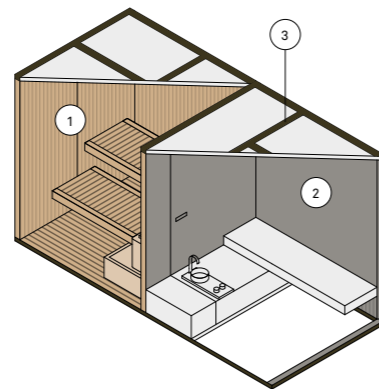

Hammam

Grès Porcellanato Champagne
Interno Hammam, Boiserie
Grès Porcelain Champagne
Hammam Inside, Panelling

Vetro liscio
Interno Hammam, Boiserie
Smooth glass
Hammam Inside, Panelling

Vetro a canne (Flutes)
Interno hammam, boiserie
Fluted Glass
Hammam inside, panelling

Frame

Alluminio bronzo
Struttura
Aluminium bronze
Frame

Translations

FRANÇAIS

BodyLove

Système modulaire qui unit sauna, bain turc, douche : un véritable spa personnel, conçu pour être versatile et élégant.