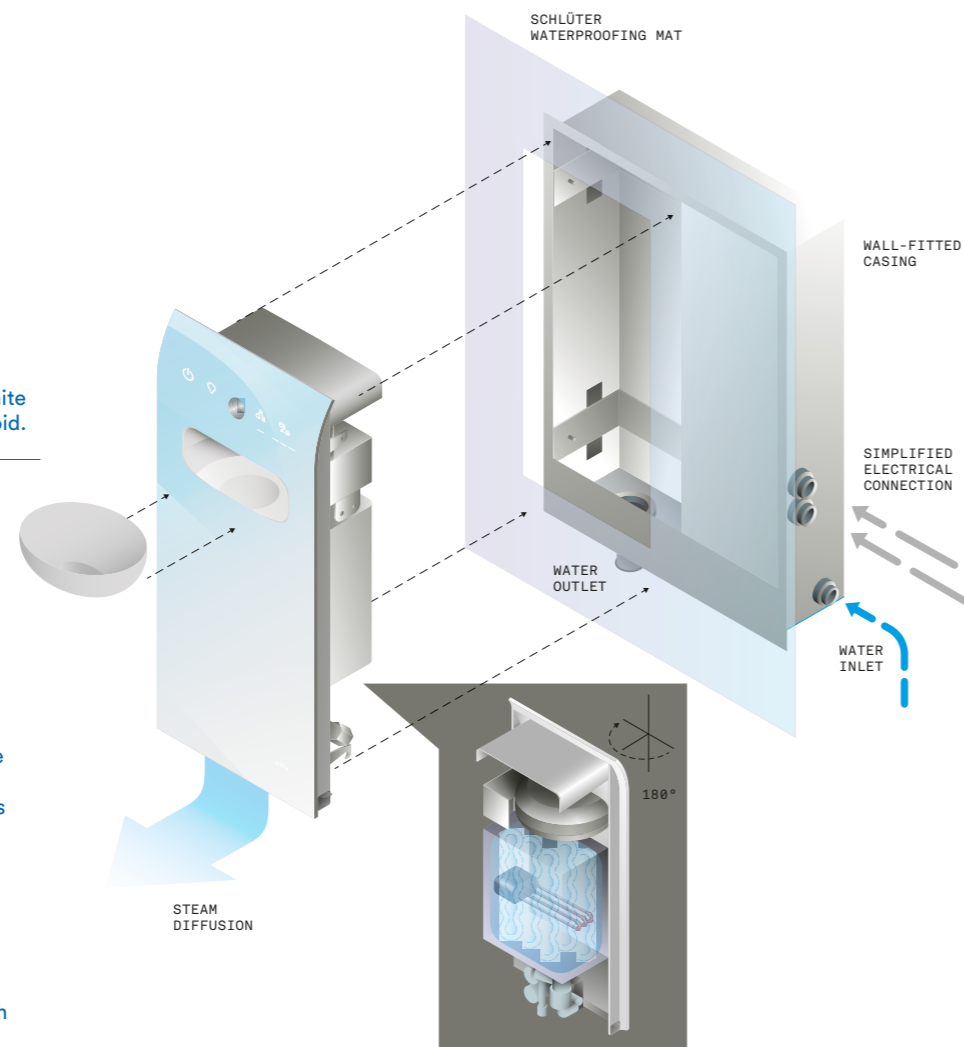

Materiali

Vetro curvato serigrafato.
Alluminio verniciato RAL 9003.

Caratteristiche

Generatore di vapore interno.
Sistema automatico di lavaggio caldaia.
Sistema di regolazione portata acqua.
Sistema automatico di scarico acqua.
Funzione Energy Saver automatica.
Sistema di ricircolo dell'aria in cabina con ventilatore water resistant.
Pannello di controllo touch con icone retroilluminate e indicatore del livello di temperatura.
Fonte a caduta con erogazione acqua controllata e retroilluminata.
Ciotola in resina bianca.
Contenitori per essenze.

ECC - Effe Comfort Control

Sistema che consente di gestire a distanza il bagno turco dal proprio dispositivo, tramite l'App Effe ECC. Disponibile su iOS e Android.

Materials

Curved silk-screen printed glass panel.
Painted aluminium RAL 9003.

Features

Built in steam generator.
Automatic boiler cleaning system.
Water flow rate control system.
Automatic water drainage system.
Automatic Energy Saver Function.
Cubicle air-recirculation system built into the water-resistant fan.
Touch-screen control panel with backlit icons and temperature gauge.
Waterfall spring with controlled backlit water flow.
Bowl in white resin.
Containers for essential oils.

ECC - Effe Comfort Control

System that remotely controls the steam bath from your device, using the Effe app. Available on iOS and Android.

Dimensioni

Dimensions
25 x 3,7 x h 57 cm

Controcassa

Counterbox
42 x 11 x h 64 cm