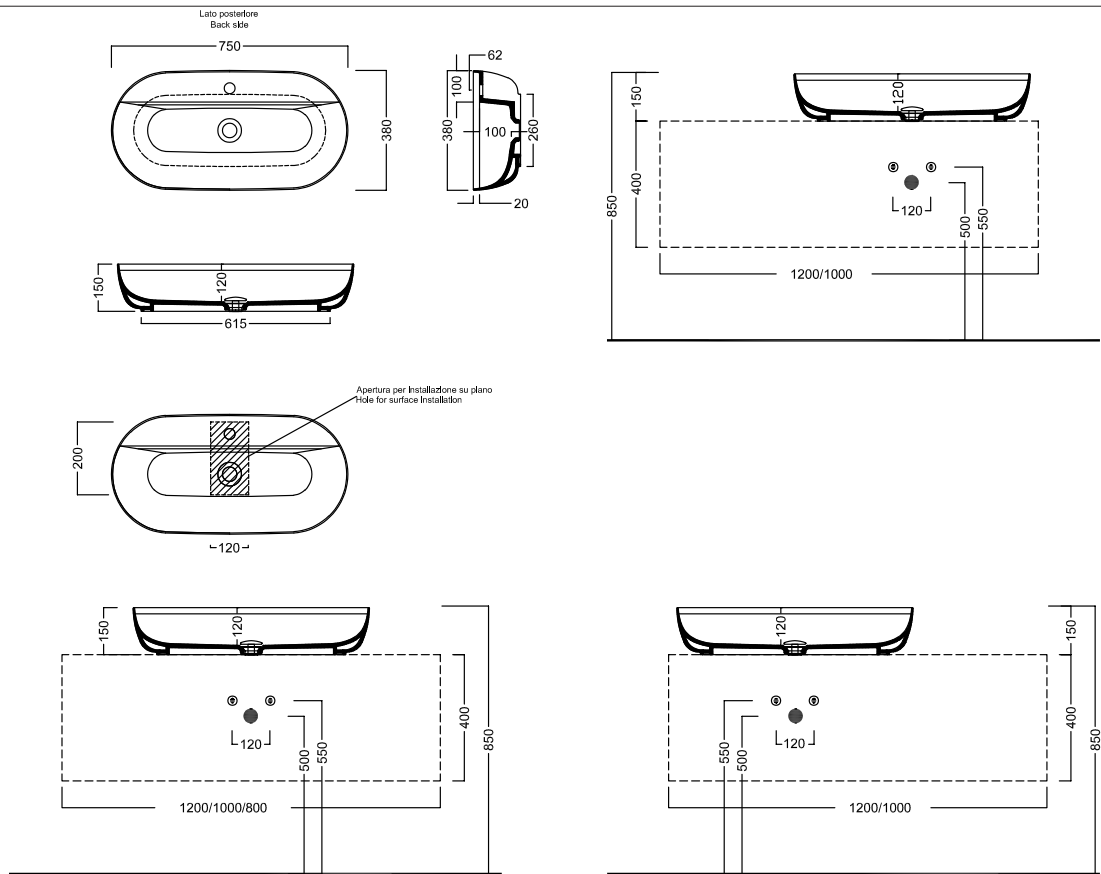

HAPPY HOUR SLIM

21:00 MF

750x380

Lavabo da installare in appoggio su piano o su base mobile.

Surface-mounted washbasin. Can be installed on wood base furniture.

INSTALLAZIONE INSTALLATION

In appoggio
Surface-mounted

Su base mobile
On wood base furniture

DISEGNO TECNICO TECHNICAL DESIGN

ACCESSORI ACCESSORIES

Piletta in CERAMICA con tappo "Up & Down" Ø 71 mm
CERAMIC drain siphon with "Up & Down" cap Ø 71 mm

Piletta universale "Up & Down"/ Scarico Libero con tappo Ø 63 mm
Universal "Free outlet" / "Up & Down" drain siphon with cap Ø 63 mm

Sifone di scarico INOX
INOX drain trap

GAMMA COLORE COLOR RANGE

BIANCO
WHITE

BIANCO MATT
WHITE MATT

AVORIO
IVORY

TABACCO
TOBACCO

CRETA
CRETE

SELVA
FOREST