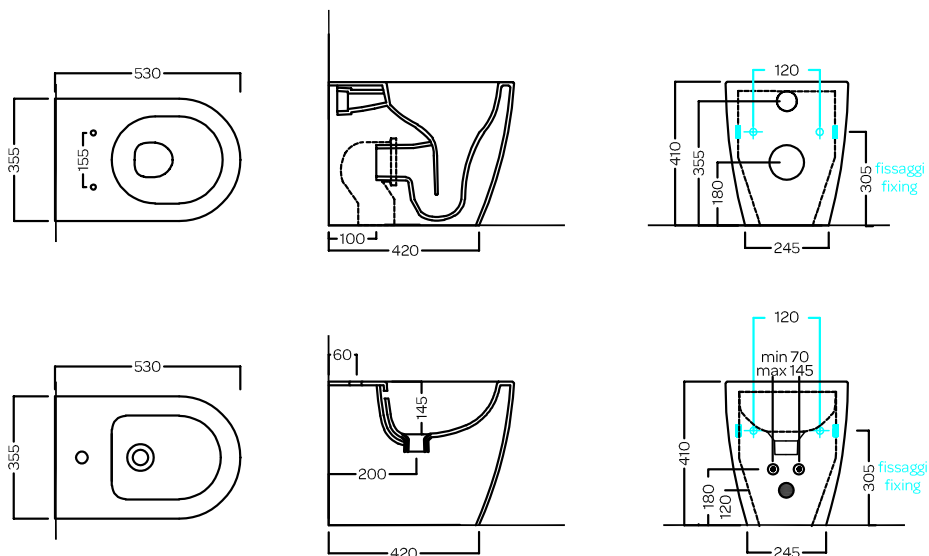

# FUTURA

PURE VORTEX TERRA  
 355x530

PURE FIX  
 OPEN BIDET

Vaso senza brida PURE VORTEX,  
 per installazione a filo muro  
 Completo di fissaggi

Back-to-wall universal outlet PURE VORTEX  
 Complete of fixings

Bidet monoforo filo muro OPEN BIDET  
 Completo di fissaggi

Back-to-wall one hole bidet OPEN BIDET  
 Complete of fixings

## DISEGNO TECNICO TECHNICAL DESIGN

*Vaso ottimizzato per scarichi a 4,5 e 6 litri; per installazioni fuori standard si rimanda alle istruzioni contenute nella scatola prodotto  
 Toilet flushes with 4,5 and 6 liters; for out-of-standard installations please refer to the instructions contained in the product box*

Curva tecnica  
 PVC "s" trap convertor

Raccordo scarico parete 90MM  
 PVC wall connection outlet  
 90MM

Piletta in CERAMICA con tappo "Up &  
 Down" Ø 71 mm  
 CERAMIC drain siphon with  
 "Up & Down" cap Ø 71 mm