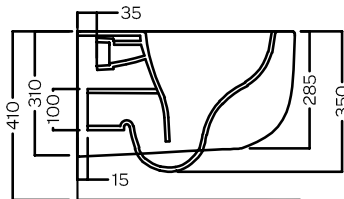

DISEGNO TECNICO TECHNICAL DESIGN

ACCESSORI ACCESSORIES

fischer
innovative solutions
Fissaggio speciale dal basso
Special fixing from the bottom

fischer
innovative solutions
Borchia Troppopieno Uni
Universal Overflow cap

Piletta in CERAMICA con tappo "Up & Down" Ø 71 mm
CERAMIC drain siphon with
"Up & Down" cap Ø 71 mm

Piletta universale "Up & Down" / Scarico Libero con tappo Ø 63 mm
Universal "Free outlet" /
"Up & Down" drain siphon with cap Ø 63 mm

fischer
innovative solutions
Staffa universale per sospesi
Universal wall hung bracket

Sedile frenato ACCOPPIATO EXTRA-SLIM
EXTRA-SLIM Sandwich
Soft Close Seat cover

Sedile frenato AVVOLGENTE
Wrap Soft Close
Seat cover

GAMMA COLORE COLOR RANGE

BIANCO
WHITE

BIANCO MATT
WHITE MATT

AVORIO
IVORY

TABACCO
TOBACCO

CRETA
CRETE

SELVA
FOREST

SABBIA
SAND

CEMENTO
CEMENT

ANTRACITE
ANTHRACITE

CENERE
ASH

LAVAGNA
BLACKBOARD

NERO MATT
BLACK MATT