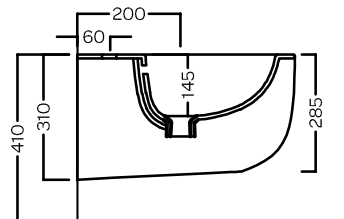

DISEGNO TECNICO TECHNICAL DESIGN

ACCESSORI ACCESSORIES

fischer
innovative solutions
Fissaggio speciale dal basso
Special fixing from the bottom

fischer
innovative solutions
Borchia Troppopieno Uni
Universal Overflow cap

Piletta in CERAMICA con tappo "Up & Down" Ø 71 mm
CERAMIC drain siphon with
"Up & Down" cap Ø 71 mm

Piletta universale "Up & Down" / Scarico Libero con tappo Ø 63 mm
Universal "Free outlet" /
"Up & Down" drain siphon with cap Ø 63 mm

fischer
innovative solutions
Staffa universale per sospesi
Universal wall hung bracket

Sedile frenato ACCOPPIATO EXTRA-SLIM
EXTRA-SLIM Sandwich
Soft Close Seat cover

Sedile frenato AVVOLGENTE
Wrap Soft Close
Seat cover

GAMMA COLORE COLOR RANGE

BIANCO
WHITE

BIANCO MATT
WHITE MATT

AVORIO
IVORY

TABACCO
TOBACCO

CRETA
CRETE

SELVA
FOREST

SABBIA
SAND

CEMENTO
CEMENT

ANTRACITE
ANTHRACITE

CENERE
ASH

LAVAGNA
BLACKBOARD

NERO MATT
BLACK MATT