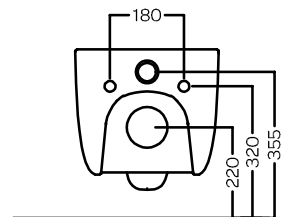

DISEGNO TECNICO TECHNICAL DESIGN

ACCESSORI ACCESSORIES

fischer
innovative solutions
Fissaggio speciale dal basso
Special fixing from the bottom

fischer
innovative solutions
Borchia Troppopieno Uni
Universal Overflow cap

Piletta in CERAMICA con tappo "Up & Down" Ø 71 mm
CERAMIC drain siphon with
"Up & Down" cap Ø 71 mm

Piletta universale "Up & Down" / Scarico Libero con tappo Ø 63 mm
Universal "Free outlet" /
"Up & Down" drain siphon with cap Ø 63 mm

fischer
innovative solutions
Staffa universale per sospesi
Universal wall hung bracket

Sedile frenato ACCOPPIATO EXTRA-SLIM
EXTRA-SLIM Sandwich
Soft Close Seat cover

Sedile frenato AVVOLGENTE
Wrap Soft Close
Seat cover

GAMMA COLORE COLOR RANGE

BIANCO
WHITE

BIANCO MATT
WHITE MATT

AVORIO
IVORY

TABACCO
TOBACCO

CRETA
CRETE

SELVA
FOREST

SABBIA
SAND

CEMENTO
CEMENT

ANTRACITE
ANTHRACITE

CENERE
ASH

LAVAGNA
BLACKBOARD

NERO MATT
BLACK MATT