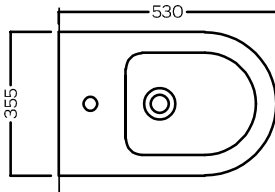

DISEGNO TECNICO TECHNICAL DESIGN