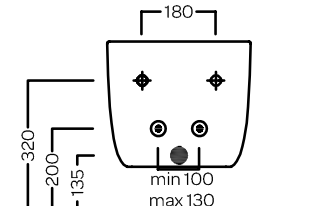

DISEGNO TECNICO TECHNICAL DESIGN

ACCESSORI ACCESSORIES

fischer
innovative solutions
Fissaggio speciale dal basso
Special fixing from the bottom

fischer
innovative solutions
Borchia Troppopieno Uni
Universal Overflow cap

Piletta in CERAMICA con tappo "Up & Down" Ø 71 mm
CERAMIC drain siphon with
"Up & Down" cap Ø 71 mm

Piletta universale "Up & Down" / Scarico Libero con tappo Ø 63 mm
Universal "Free outlet" /
"Up & Down" drain siphon with cap Ø 63 mm

fischer
innovative solutions
Staffa universale per sospesi
Universal wall hung bracket

Sedile frenato ACCOPPIATO EXTRA-SLIM
EXTRA-SLIM Sandwich
Soft Close Seat cover

Sedile frenato AVVOLGENTE
Wrap Soft Close
Seat cover

GAMMA COLORE COLOR RANGE

BIANCO
WHITE

BIANCO MATT
WHITE MATT

AVORIO
IVORY

TABACCO
TOBACCO

CRETA
CRETE

SELVA
FOREST

SABBIA
SAND

CEMENTO
CEMENT

ANTRACITE
ANTHRACITE

CENERE
ASH

LAVAGNA
BLACKBOARD

NERO MATT
BLACK MATT