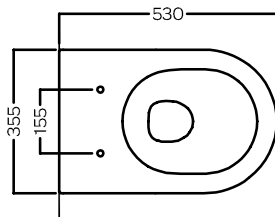

DISEGNO TECNICO TECHNICAL DESIGN