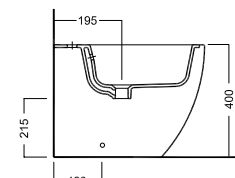

BIANCA

TERRA RIMLESS WC
360x525

Vaso senza brida PURE RIM scarico universale con scarico variabile, per installazione a filo muro. Completo di fissaggio. Può essere abbinato alle cassette Monolith.

Universal outlet PURE RIM WC with adjustable floor outlet. Back-to-wall installation.

Complete with fixing. Compatible with Monolith cisterns.

Bidet monoforo filo muro OPEN BIDET, completo di fissaggi.

Back-to-wall one hole bidet OPEN BIDET, complete with fixing elements.

DISEGNO TECNICO TECHNICAL DESIGN

**215mm Con Raccordo eccentrico per scarico Wc Y1PJ
**215mm With eccentric pipe for Wc outlet Y1PJ

***Raccordo eccentrico per scarico Wc Y1PJ Y1PJ Da installare a filo pavimento.

***Eccentric pipe for Wc outlet Y1PJ Y1PJ To be installed floor level

Curva tecnica speciale tagliabile
Cut to size special PVC "s" trap convertor

Raccordo scarico parete 90MM
PVC wall connection outlet 90MM

Raccordo eccentrico per ingresso acqua (±15)
Eccentric pipe for water inlet (±15)