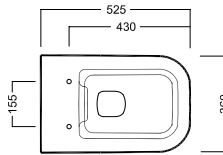

BIANCA

TERRA RIMLESS WC
360x525

Vaso senza brida PURE RIM scarico universale con scarico variabile, per installazione a filo muro. Completo di fissaggio. Può essere abbinato alle cassette Monolith.

Universal outlet PURE RIM WC with adjustable floor outlet. Back-to-wall installation.

**215mm Con Raccordo eccentrico per scarico Wc Y1PJ
**215mm With eccentric pipe for Wc outlet Y1PJ

***Raccordo eccentrico per scarico Wc Y1PJ Y1PJ Da installare a filo pavimento.

***Eccentric pipe for Wc outlet Y1PJ Y1PJ To be installed floor level

Curva tecnica speciale tagliabile
Cut to size special PVC "s" trap convertor

Raccordo scarico parete 90MM
PVC wall connection outlet 90MM

Raccordo eccentrico per ingresso acqua (±15)
Eccentric pipe for water inlet (±15)