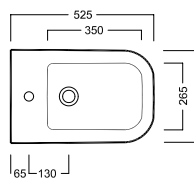

BIANCA

TERRA RIMLESS WC
360x525

Vaso senza brida PURE RIM scarico universale con scarico variabile, per installazione a filo muro. Completo di fissaggio. Può essere abbinato alle cassette Monolith.

Universal outlet PURE RIM WC with adjustable floor outlet. Back-to-wall installation.

Complete with fixing. Compatible with Monolith cisterns.

Bidet monoforo filo muro OPEN BIDET, completo di fissaggi.

Back-to-wall one hole bidet OPEN BIDET, complete with fixing elements.

DISEGNO TECNICO TECHNICAL DESIGN

**215mm Con Raccordo eccentrico per scarico Wc Y1PJ
**215mm With eccentric pipe for Wc outlet Y1PJ

***Raccordo eccentrico per scarico Wc Y1PJ Y1PJ Da installare a filo pavimento.

***Eccentric pipe for Wc outlet Y1PJ Y1PJ To be installed floor level

Curva tecnica speciale tagliabile
Cut to size special PVC "s" trap convertor

Raccordo scarico parete 90MM
PVC wall connection outlet 90MM

Raccordo eccentrico per ingresso acqua (±15)
Eccentric pipe for water inlet (±15)