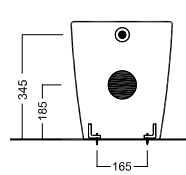

BIANCA

TERRA RIMLESS WC
360x525

Vaso senza brida PURE RIM scarico universale con scarico variabile, per installazione a filo muro. Completo di fissaggio. Può essere abbinato alle cassette Monolith.

Universal outlet PURE RIM WC with adjustable floor outlet. Back-to-wall installation.

**215mm Con Raccordo eccentrico per scarico Wc Y1PJ
**215mm With eccentric pipe for Wc outlet Y1PJ

***Raccordo eccentrico per scarico Wc Y1PJ Y1PJ Da installare a filo pavimento.

***Eccentric pipe for Wc outlet Y1PJ Y1PJ To be installed floor level

Curva tecnica speciale tagliabile
Cut to size special PVC "s" trap convertor

Raccordo scarico parete 90MM
PVC wall connection outlet 90MM

Raccordo eccentrico per ingresso acqua (±15)
Eccentric pipe for water inlet (±15)

Raccordo eccentrico per scarico Wc
Eccentric pipe for wc outlet

Piletta in CERAMICA con tappo "Up & Down" Ø 71 mm
CERAMIC drain siphon with "Up & Down" cap Ø 71 mm

Piletta universale "Up & Down" / Scarico Libero con tappo Ø 63 mm
Universal "Free outlet" / "Up & Down" drain siphon with cap Ø 63 mm