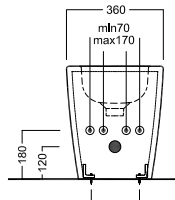

BIANCA

TERRA RIMLESS WC
360x525

Vaso senza brida PURE RIM scarico universale con scarico variabile, per installazione a filo muro. Completo di fissaggio. Può essere abbinato alle cassette Monolith.

Universal outlet PURE RIM WC with adjustable floor outlet. Back-to-wall installation.

Complete with fixing. Compatible with Monolith cisterns.

Bidet monoforo filo muro OPEN BIDET, completo di fissaggi.

Back-to-wall one hole bidet OPEN BIDET, complete with fixing elements.

DISEGNO TECNICO TECHNICAL DESIGN

**215mm Con Raccordo eccentrico per scarico Wc Y1PJ
**215mm With eccentric pipe for Wc outlet Y1PJ

***Raccordo eccentrico per scarico Wc Y1PJ Y1PJ Da installare a filo pavimento.

***Eccentric pipe for Wc outlet Y1PJ Y1PJ To be installed floor level

Curva tecnica speciale tagliabile
Cut to size special PVC "s" trap convertor

Raccordo scarico parete 90MM
PVC wall connection outlet 90MM

Raccordo eccentrico per ingresso acqua (±15)
Eccentric pipe for water inlet (±15)