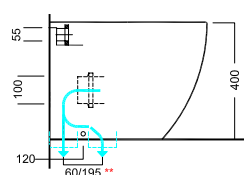

BIANCA

TERRA RIMLESS WC
360x525

Vaso senza brida PURE RIM scarico universale con scarico variabile, per installazione a filo muro. Completo di fissaggio. Può essere abbinato alle cassette Monolith.

Universal outlet PURE RIM WC with adjustable floor outlet. Back-to-wall installation.

Complete with fixing. Compatible with Monolith cisterns.

Bidet monoforo filo muro OPEN BIDET, completo di fissaggi.

Back-to-wall one hole bidet OPEN BIDET, complete with fixing elements.

DISEGNO TECNICO TECHNICAL DESIGN

**215mm Con Raccordo eccentrico per scarico Wc Y1PJ
**215mm With eccentric pipe for Wc outlet Y1PJ

***Raccordo eccentrico per scarico Wc Y1PJ Y1PJ Da installare a filo pavimento.

***Eccentric pipe for Wc outlet Y1PJ Y1PJ To be installed floor level

Curva tecnica speciale tagliabile
Cut to size special PVC "s" trap convertor

Raccordo scarico parete 90MM
PVC wall connection outlet 90MM

Raccordo eccentrico per ingresso acqua (±15)
Eccentric pipe for water inlet (±15)