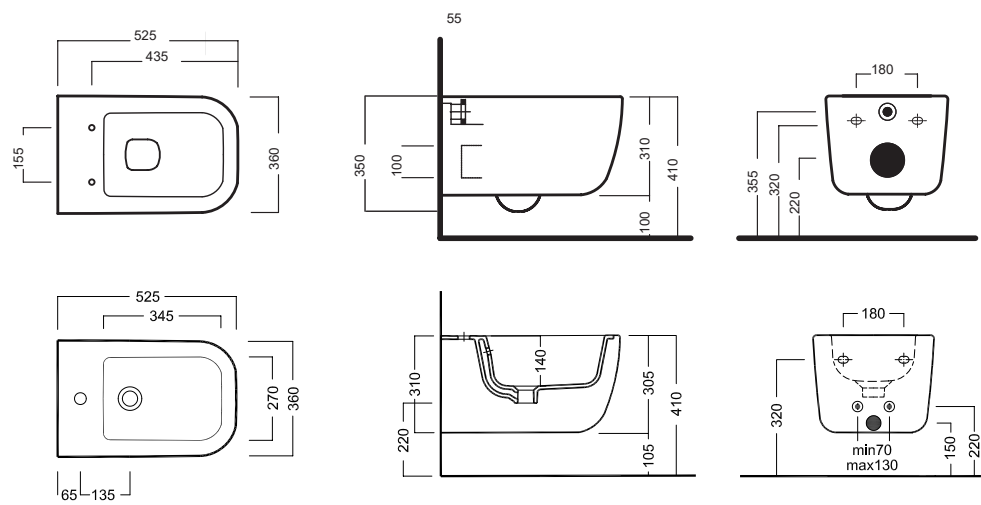

# BIANCA

SOSPESO WC  
360x525

Vaso sospeso e bidet  
sospeso completo di  
fissaggio speciale.  
Installazione con staffa  
universale per sospesi.

Wall-hung WC and Bidet  
with special fixing  
element included.  
Mounted using universal  
bracket for wall-hung  
elements.

## DISEGNO TECNICO TECHNICAL DESIGN

## ACCESSORI ACCESSORIES

**Fissaggio nascosto per sospesi**  
Universale wall-hung WC and bidet  
Hidden Fixing Kit - Universal

**Piletta in CERAMICA con tappo "Up & Down" Ø 71 mm**  
CERAMIC drain siphon with  
"Up & Down" cap Ø 71 mm

**Piletta universale "Up & Down" / Scarico Libero con tappo Ø 63 mm**  
Universal "Free outlet" /  
"Up & Down" drain siphon with cap Ø 63 mm

**fischer**  
*innovative solutions*  
**Staffa universale per sospesi**  
Universal wall hung bracket