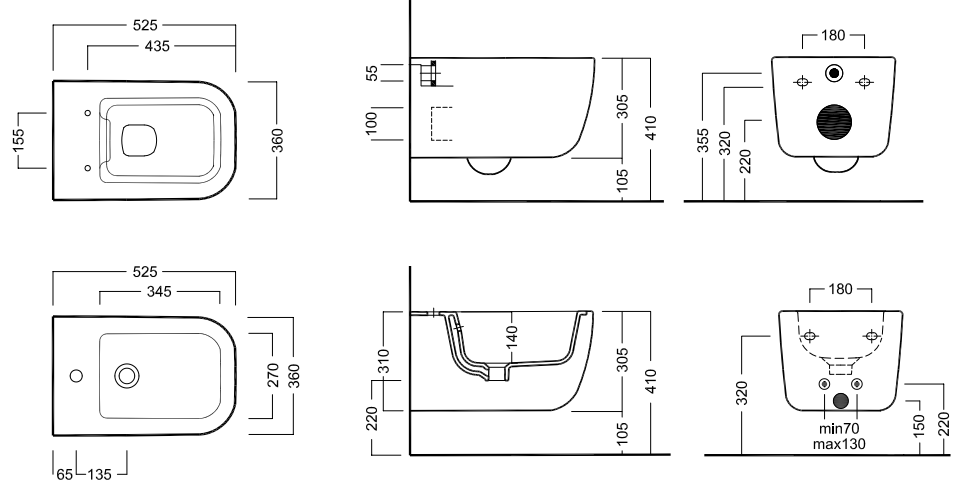

# BIANCA

SOSPESO RIMLESS WC  
360x525

Vaso sospeso senza brida con scarico PURE RIM e bidet sospeso, completi di fissaggio. Installazione a muro con staffa universale per sospesi.

Rimless wall-hung WC with PURE RIM waste and wall-hung bidet, complete with fixing kit. Wall installation with universal hanging bracket.

## DISEGNO TECNICO TECHNICAL DESIGN

## ACCESSORI ACCESSORIES

**Fissaggio nascosto per sospesi**  
Universale wall-hung WC and bidet  
Hidden Fixing Kit - Universal

**Piletta in CERAMICA con tappo "Up & Down" Ø 71 mm**  
CERAMIC drain siphon with  
"Up & Down" cap Ø 71 mm

**Piletta universale "Up & Down" / Scarico Libero con tappo Ø 63 mm**  
Universal "Free outlet" /  
"Up & Down" drain siphon with cap Ø 63 mm

**fischer**  
*innovative solutions*  
**Staffa universale per sospesi**  
Universal wall hung bracket